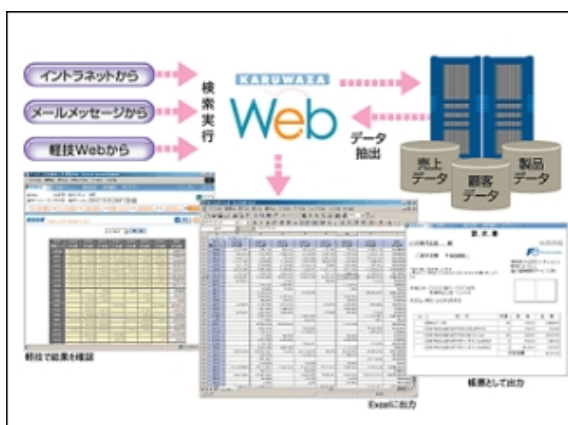

富士電機ITセンター（株）

軽技Webでデータベースを有効活用！

データベース検索・集計アプリケーション

軽技Webとは

軽技Webは、内部統制、J-SOX法など、会社のコーポレートガバナンスのあり方が厳しく問われるなか、データベースの有効利用を求めている企業のシステム管理者の業務負荷を削減し、簡単な操作でユーザー自身によるデータ検索や帳票作成を可能にし、さらに豊富な管理機能によりセキュリティ対策も万全なデータベース検索・集計ツールです。