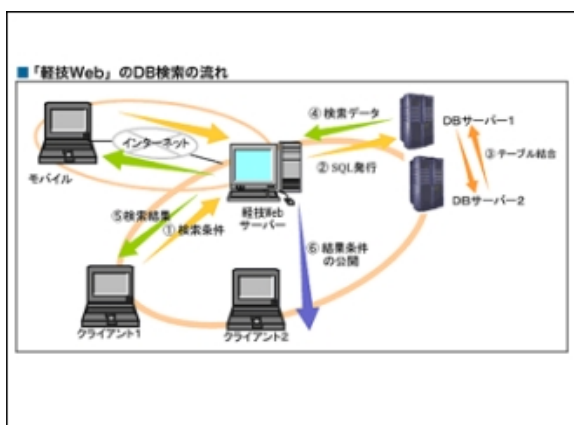

富士電機ITセンター（株）

軽技Webでデータベースを有効活用！

データベース検索・集計アプリケーション

軽技Webとは

軽技Webは、内部統制、J-SOX法など、会社のコーポレートガバナンスのあり方が厳しく問われるなか、データベースの有効利用を求めている企業のシステム管理者の業務負荷を削減し、簡単な操作でユーザー自身によるデータ検索や帳票作成を可能にし、さらに豊富な管理機能によりセキュリティ対策も万全なデータベース検索・集計ツールです。