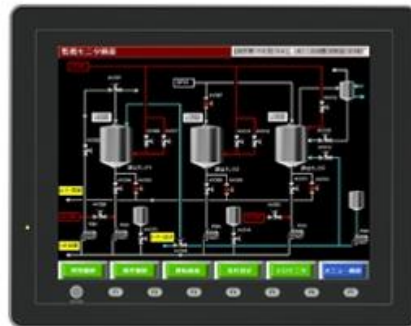

発紘電機（株）

プログラマブル表示器 MONITOUCH V8Series

使いやすさを追求した1台がここに。
速い、つながる、使いやすい - トップレベルの実力をそなえた
MONITOUCH V8Series

用途に応じた幅広い選択を可能にする充実のラインナップ。
8Way通信対応、1677万色高画質ビデオ表示など、数々の”
業界初”スペックを搭載。旧シリーズからの画面流用や同インチ
のパネルカット互換など従来機種からの変更もスムーズに行なえ
る『超プログラマブル表示器』を目指したフルスペックモデルです
。

MONITOUCH V8

SOFT MONITOUCH TELLUS and V-Server

V815

MONITOUCH V-SFT

宝永電機株式会社 Best Choice