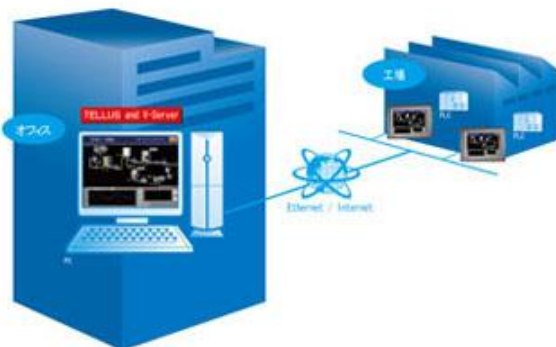

発紘電機（株）

プログラマブル表示器 MONITOUCH V8Series

使いやすさを追求した1台がここに。
速い、つながる、使いやすい - トップレベルの実力をそなえた
MONITOUCH V8Series

用途に応じた幅広い選択を可能にする充実のラインナップ。
8Way通信対応、1677万色高画質ビデオ表示など、数々の”
業界初”スペックを搭載。旧シリーズからの画面流用や同インチ
のパネルカット互換など従来機種からの変更もスムーズに行なえ
る『超プログラマブル表示器』を目指したフルスペックモデルです
。

MONITOUCH V8

SOFT MONITOUCH TELLUS and V-Server

V815

MONITOUCH V-SFT

宝永電機株式会社 Best Choice