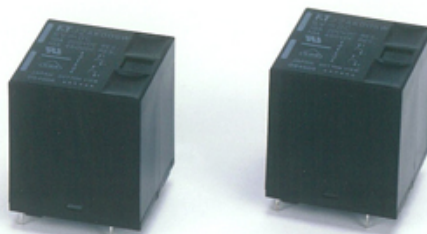

富士通コンポーネント（株）

リレー

（富士通コンポーネント製品）

小形、薄形と省エネを追求した高性能・高品質リレーで各種回路の開閉スイッチングに対応します。

- ・パワーリレーでは、民生機器用やPLC用の薄形リレーから、基板搭載形の太陽光発電システム交流負荷用、低発熱高電流交流負荷用や高電圧直流開閉用リレーとスマートグリッドに対応した環境対応リレーをラインナップしています。
- ・高信頼信号リレーや実績と定評のある車載電装用リレーとソリッドステートリレーなど、幅広いラインナップでお客様のご要望にお応えいたします。

ラインナップ

薄形パワーリレー（FTR-F3シリーズ）

太陽光発電システム用リレー
（FTR-K3 ワイドギャップシリーズ）

スマートメーター用リレー（FTR-V2シリーズ）

高電圧直流給電システム用リレー
（FTR-J2シリーズ）

宝永電機株式会社 Best Choice