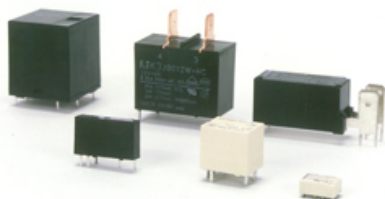

富士通コンポーネント（株）

リレー

（富士通コンポーネント製品）

小形、薄形と省エネを追求した高性能・高品質リレーで各種回路の開閉スイッチングに対応します。

- ・パワーリレーでは、民生機器用やPLC用の薄形リレーから、基板搭載形の太陽光発電システム交流負荷用、低発熱高電流交流負荷用や高電圧直流開閉用リレーとスマートグリッドに対応した環境対応リレーをラインナップしています。
- ・高信頼信号リレーや実績と定評のある車載電装用リレーとソリッドステートリレーなど、幅広いラインナップでお客様のご要望にお応えいたします。

ラインナップ

薄形パワーリレー（FTR-F3シリーズ）

太陽光発電システム用リレー
（FTR-K3 ワイドギャップシリーズ）

スマートメーター用リレー（FTR-V2シリーズ）

高電圧直流給電システム用リレー
（FTR-J2シリーズ）

宝永電機株式会社 Best Choice