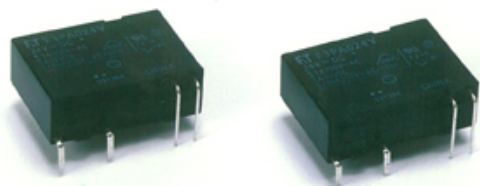

富士通コンポーネント（株）

リレー

（富士通コンポーネント製品）

小形、薄形と省エネを追求した高性能・高品質リレーで各種回路の開閉スイッチングに対応します。

- ・パワーリレーでは、民生機器用やPLC用の薄形リレーから、基板搭載形の太陽光発電システム交流負荷用、低発熱高電流交流負荷用や高電圧直流開閉用リレーとスマートグリッドに対応した環境対応リレーをラインナップしています。
- ・高信頼信号リレーや実績と定評のある車載電装用リレーとソリッドステートリレーなど、幅広いラインナップでお客様のご要望にお応えいたします。

ラインナップ

薄形パワーリレー（FTR-F3シリーズ）

太陽光発電システム用リレー
（FTR-K3 ワイドギャップシリーズ）

スマートメーター用リレー（FTR-V2シリーズ）

高電圧直流給電システム用リレー
（FTR-J2シリーズ）

宝永電機株式会社 Best Choice