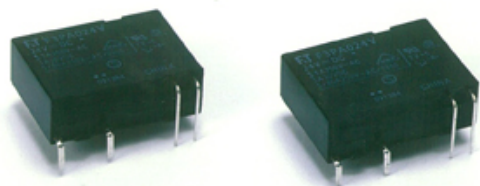

富士通コンポーネント（株）

リレー

（富士通コンポーネント製品）

小形、薄形と省エネを追求した高性能・高品質リレーで各種回路の開閉スイッチングに対応します。

・パワーリレーでは、民生機器用やPLC用の薄形リレーから、基板搭載形の太陽光発電システム交流負荷用、低発熱高電流交流負荷用や高電圧直流開閉用リレーとスマートグリッドに対応した環境対応リレーをラインナップしています。

・高信頼信号リレーや実績と定評のある車載電装用リレーとソリッドステートリレーなど、幅広いラインナップでお客様のご要望にお応えいたします。

ラインナップ

薄形パワーリレー（FTR-F3シリーズ）

太陽光発電システム用リレー
（FTR-K3 ワイドギャップシリーズ）

スマートメーター用リレー（FTR-V2シリーズ）

高電圧直流給電システム用リレー
（FTR-J2シリーズ）

宝永電機株式会社 Best Choice