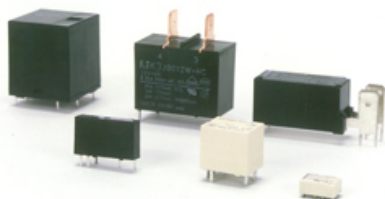

富士通コンポーネント（株）

リレー

（富士通コンポーネント製品）

小形、薄形と省エネを追求した高性能・高品質リレーで各種回路の開閉スイッチングに対応します。

・パワーリレーでは、民生機器用やPLC用の薄形リレーから、基板搭載形の太陽光発電システム交流負荷用、低発熱高電流交流負荷用や高電圧直流開閉用リレーとスマートグリッドに対応した環境対応リレーをラインナップしています。

・高信頼信号リレーや実績と定評のある車載電装用リレーとソリッドステートリレーなど、幅広いラインナップでお客様のご要望にお応えいたします。

ラインナップ

薄形パワーリレー（FTR-F3シリーズ）

太陽光発電システム用リレー
（FTR-K3 ワイドギャップシリーズ）

スマートメーター用リレー（FTR-V2シリーズ）

高電圧直流給電システム用リレー
（FTR-J2シリーズ）

宝永電機株式会社 Best Choice