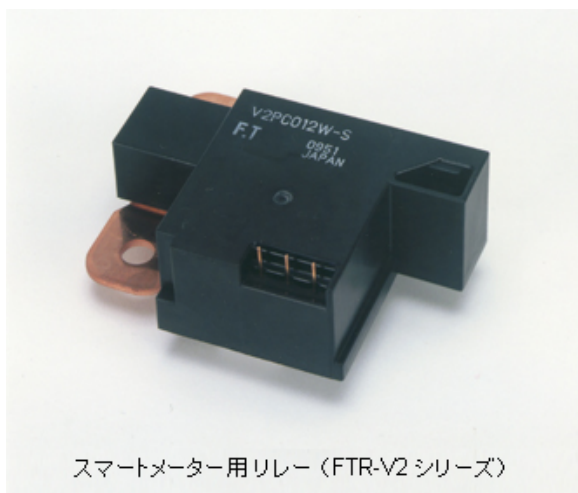

富士通コンポーネント（株）

リレー

（富士通コンポーネント製品）

小形、薄形と省エネを追求した高性能・高品質リレーで各種回路の開閉スイッチングに対応します。

・パワーリレーでは、民生機器用やPLC用の薄形リレーから、基板搭載形の太陽光発電システム交流負荷用、低発熱高電流交流負荷用や高電圧直流開閉用リレーとスマートグリッドに対応した環境対応リレーをラインナップしています。

・高信頼信号リレーや実績と定評のある車載電装用リレーとソリッドステートリレーなど、幅広いラインナップでお客様のご要望にお応えいたします。

ラインナップ

薄形パワーリレー（FTR-F3シリーズ）

太陽光発電システム用リレー
（FTR-K3 ワイドギャップシリーズ）

スマートメーター用リレー（FTR-V2シリーズ）

高電圧直流給電システム用リレー
（FTR-J2シリーズ）

宝永電機株式会社 Best Choice