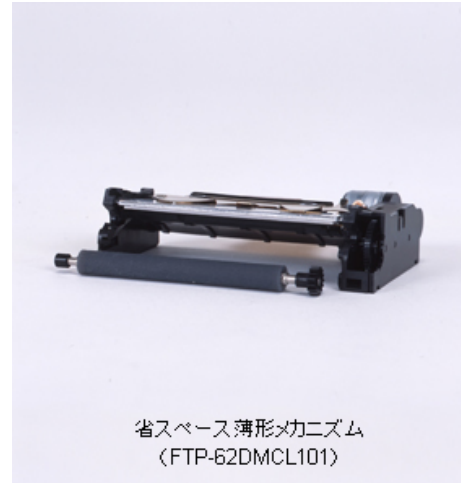

富士通コンポーネント（株）

サーマルプリンタ （富士通コンポーネント製品）

小形高速プリンタで紙幅4インチ以下のプリンティング課題にお応えします。

- ・直接感熱ラインドット方式、8ドット/mmの高速印字メカニズムで小形で用紙交換性に優れた最適なプリンティングソリューションをご提供いたします。
- ・インターフェースボードやレシート/ジャーナルプリンタユニットもラインナップしています。
- ・駆動用ICチップ単体や各種OS対応ドライバソフトもご提供しています。

省スペース薄形メカニズム
(FTP-62DMCL101)

厚紙対応メカニズム(FTP-63AMCL301)

レシートプリンタユニット(FTP-629USL010)

レシート(左)/ジャーナル(右)プリンタユニット
(FTP-627USL525/526)

携帯プリンタ(FTP-628WSL110)

宝永電機株式会社 Best Choice