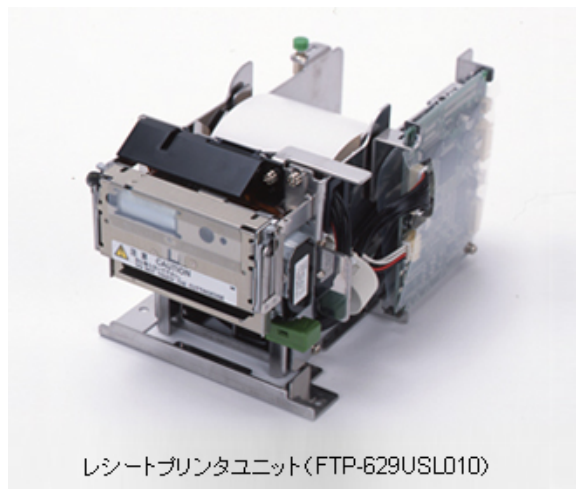

富士通コンポーネント（株）

サーマルプリンタ （富士通コンポーネント製品）

小形高速プリンタで紙幅4インチ以下のプリンティング課題にお応えします。

- ・直接感熱ラインドット方式、8ドット/mmの高速印字メカニズムで小形で用紙交換性に優れた最適なプリンティングソリューションをご提供いたします。
- ・インターフェースボードやレシート/ジャーナルプリンタユニットもラインナップしています。
- ・駆動用ICチップ単体や各種OS対応ドライバソフトもご提供しています。

省スペース薄形メカニズム
(FTP-62DMCL101)

厚紙対応メカニズム(FTP-63AMCL301)

レシートプリンタユニット(FTP-629USL010)

レシート(左)/ジャーナル(右)プリンタユニット
(FTP-627USL525/526)

携帯プリンタ(FTP-628WSL110)

宝永電機株式会社 Best Choice